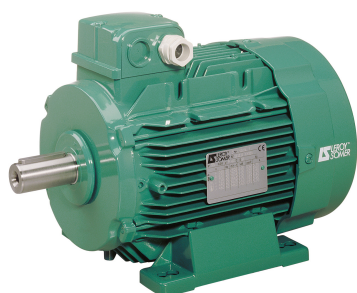

SEFI

**LERROY
SOMER**

4910706

Code informatique SEFI : 9513596

Désignation

Moteur LEROY SOMER classe IE3 puissance 132kW, tension 230/400V, 4 poles 1500tr/min, hauteur d'axe 315mm, carcasse en Aluminium, fixation B3 (Pattes)