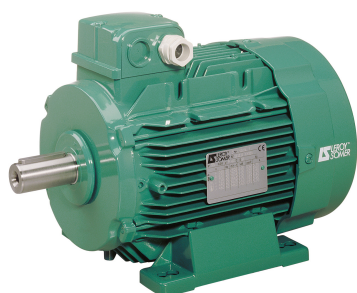

SEFI

**LERROY
SOMER**

4910700

Code informatique SEFI : 9513595

Désignation

Moteur LEROY SOMER classe IE3 puissance 110kW, tension 230/400V, 4 poles 1500tr/min, hauteur d'axe 315mm, carcasse en Aluminium, fixation B3 (Pattes)