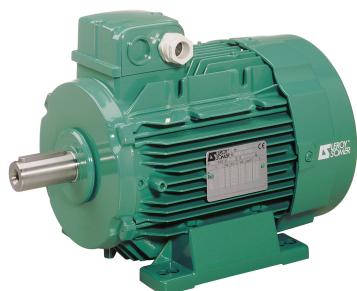

SEFI

**LERROY
SOMER**

4910694

Code informatique SEFI : 9513594

Désignation

Moteur LEROY SOMER classe IE3 puissance 90kW, tension 230/400V, 4 poles 1500tr/min, hauteur d'axe 280mm, carcasse en Aluminium, fixation B3 (Pattes)