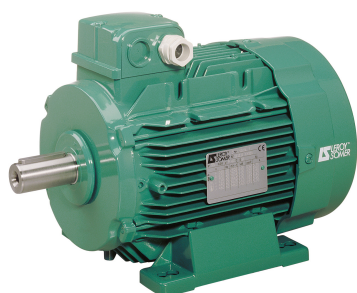

SEFI

**LERROY
SOMER**

4910688

Code informatique SEFI : 9513593

Désignation

Moteur LEROY SOMER classe IE3 puissance 75kW, tension 230/400V, 4 poles 1500tr/min, hauteur d'axe 280mm, carcasse en Aluminium, fixation B3 (Pattes)