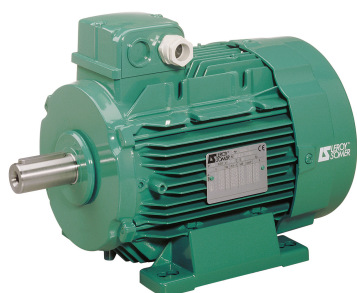

SEFI

**LERROY
SOMER**

4910682

Code informatique SEFI : 9513592

Désignation

Moteur LEROY SOMER classe IE3 puissance 55kW, tension 230/400V, 4 poles 1500tr/min, hauteur d'axe 250mm, carcasse en Aluminium, fixation B3 (Pattes)