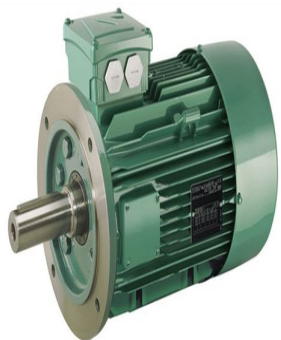

4910676

Code informatique SEFI : 9513616

Désignation

Moteur LEROY SOMER classe IE3 puissance 45kW, tension 230/400V, 4 poles 1500tr/min, hauteur d'axe 225mm, carcasse en Aluminium, fixation B5 (Bride à trous lisses)g

Caractéristiques

Tension : 230/400

header found or type unknown