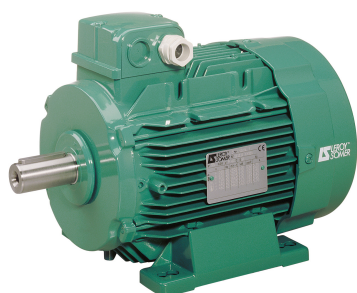

SEFI

**LERROY
SOMER**

4910675

Code informatique SEFI : 9513591

Désignation

Moteur LEROY SOMER classe IE3 puissance 45kW, tension 230/400V, 4 poles 1500tr/min, hauteur d'axe 225mm, carcasse en Aluminium, fixation B3 (Pattes)