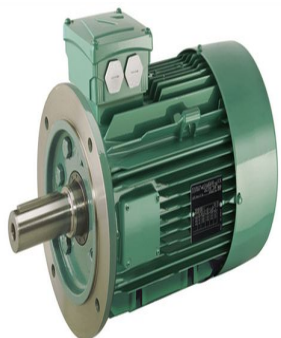

4910669

Code informatique SEFI : 9513614

Désignation

Moteur LEROY SOMER classe IE3 puissance 30kW, tension 230/400V, 4 poles 1500tr/min, hauteur d'axe 200mm, carcasse en Aluminium, fixation B5 (Bride à trous lisses)g

Caractéristiques

Tension : 230/400

header found or type unknown