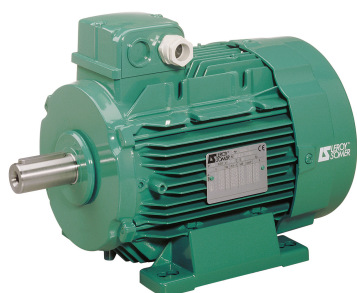

SEFI

**LERROY
SOMER**

4910668

Code informatique SEFI : 9513589

Désignation

Moteur LEROY SOMER classe IE3 puissance 30kW, tension 230/400V, 4 poles 1500tr/min, hauteur d'axe 200mm, carcasse en Aluminium, fixation B3 (Pattes)