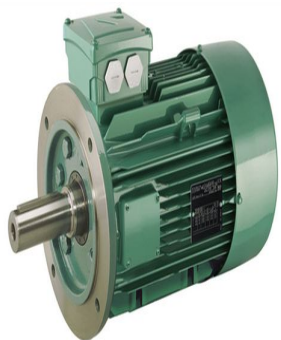

4910662

Code informatique SEFI : 9513613

Désignation

Moteur LEROY SOMER classe IE3 puissance 22kW, tension 230/400V, 4 poles 1500tr/min, hauteur d'axe 180mm, carcasse en Aluminium, fixation B5 (Bride à trous lisses)g

Caractéristiques

Tension : 230/400

header found or type unknown