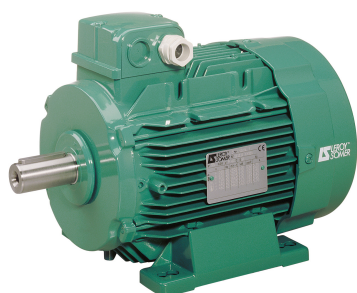

SEFI

**LERROY
SOMER**

4910661

Code informatique SEFI : 9513588

Désignation

Moteur LEROY SOMER classe IE3 puissance 22kW, tension 230/400V, 4 poles 1500tr/min, hauteur d'axe 180mm, carcasse en Aluminium, fixation B3 (Pattes)