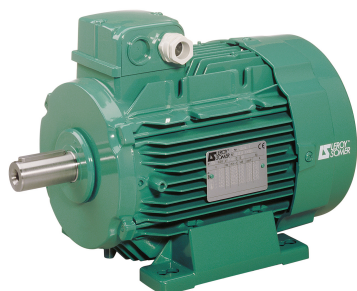

# SEFI

**LERROY  
SOMER**

**4910654**

**Code informatique SEFI : 9513587**

## Désignation

**Moteur LEROY SOMER classe IE3 puissance 18.5kW, tension 230/400V, 4 poles 1500tr/min, hauteur d'axe 180mm, carcasse en Aluminium, fixation B3 (Pattes)**