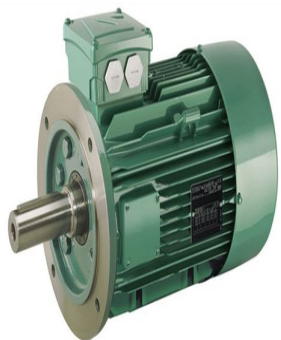

4910637

Code informatique SEFI : 9513610

Désignation

Moteur LEROY SOMER classe IE3 puissance 11kW, tension 230/400V, 4 poles 1500tr/min, hauteur d'axe 160mm, carcasse en Aluminium, fixation B5 (Bride à trous lisses)g

Caractéristiques

Tension : 230/400

header found or type unknown