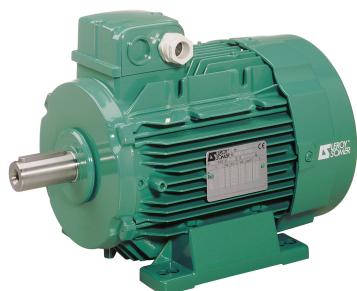

SEFI

**LERROY
SOMER**

4910489

Code informatique SEFI : 9513527

Désignation

Moteur LEROY SOMER classe IE3 puissance 110kW, tension 400/690V, 2 poles 3000tr/min, hauteur d'axe 315mm, carcasse en Aluminium, fixation B3 (Pattes)

Caractéristiques

Tension : 400/690

Informations données à titre indicatives, non contractuelles