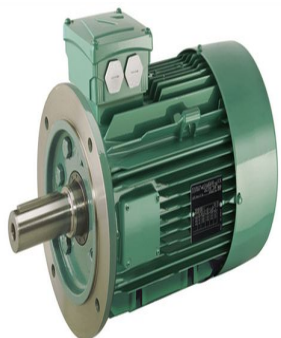

4910463

Code informatique SEFI : 9513542

**Désignation**

Moteur LEROY SOMER classe IE3 puissance 45kW, tension 400/690V, 2 poles 3000tr/min, hauteur d'axe 225mm, carcasse en Aluminium, fixation B5 (Bride à trous lisses)g

**Caractéristiques**

Tension : 400/690

header found or type unknown