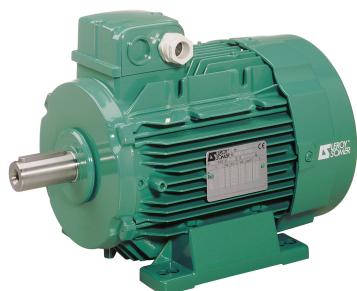

# SEFI

**LERROY  
SOMER**

**4910455**

**Code informatique SEFI : 9513522**

## Désignation

**Moteur LEROY SOMER classe IE3 puissance 37kW, tension 400/690V, 2 poles 3000tr/min, hauteur d'axe 200mm, carcasse en Aluminium, fixation B3 (Pattes)**