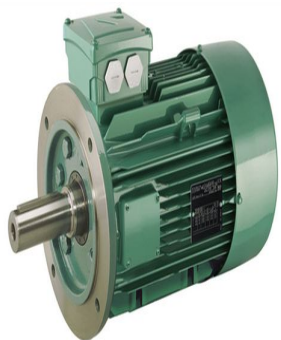

4910449

Code informatique SEFI : 9513540

Désignation

Moteur LEROY SOMER classe IE3 puissance 30kW, tension 400/690V, 2 poles 3000tr/min, hauteur d'axe 200mm, carcasse en Aluminium, fixation B5 (Bride à trous lisses)g

Caractéristiques

Tension : 400/690

header found or type unknown