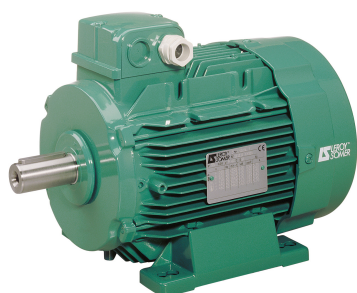

SEFI

**LEROY
SOMER**

4910448

Code informatique SEFI : 9513521

Désignation

Moteur LEROY SOMER classe IE3 puissance 30kW, tension 400/690V, 2 poles 3000tr/min, hauteur d'axe 200mm, carcasse en Aluminium, fixation B3 (Pattes)

Caractéristiques

Tension : 400/690

Informations données à titre indicatives, non contractuelles