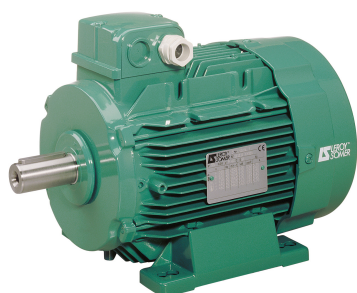

SEFI

**LEROY
SOMER**

4910441

Code informatique SEFI : 9513520

Désignation

Moteur LEROY SOMER classe IE3 puissance 22kW, tension 400/690V, 2 poles 3000tr/min, hauteur d'axe 180mm, carcasse en Aluminium, fixation B3 (Pattes)

Caractéristiques

Tension : 400/690

Informations données à titre indicatives, non contractuelles