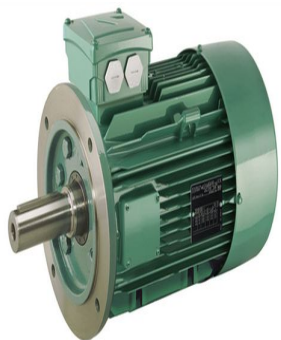

4910435

Code informatique SEFI : 9513538

**Désignation**

Moteur LEROY SOMER classe IE3 puissance 18.5kW, tension 400/690V, 2 poles 3000tr/min, hauteur d'axe 160mm, carcasse en Aluminium, fixation B5 (Bride à trous lisses)g

**Caractéristiques**

Tension : 400/690

header found or type unknown