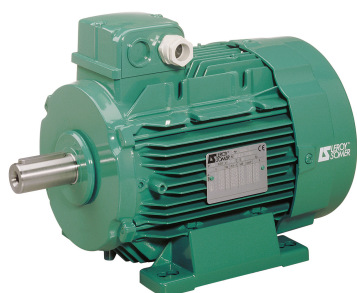

# SEFI

**LERROY  
SOMER**

**4910414**

**Code informatique SEFI : 9513517**

## Désignation

**Moteur LEROY SOMER classe IE3 puissance 11kW, tension 400/690V, 2 poles 3000tr/min, hauteur d'axe 160mm, carcasse en Aluminium, fixation B3 (Pattes)**