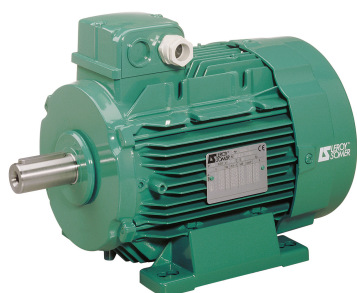

# SEFI

**LEROY  
SOMER**

**4910414**

**Code informatique SEFI : 9513517**

## Désignation

**Moteur LEROY SOMER classe IE3 puissance 11kW, tension 400/690V, 2 poles 3000tr/min, hauteur d'axe 160mm, carcasse en Aluminium, fixation B3 (Pattes)**