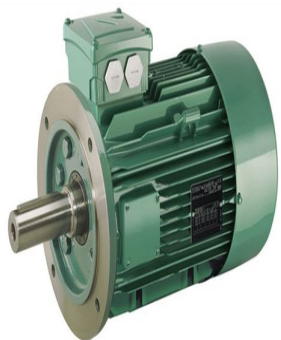

4910402

Code informatique SEFI : 9513535

**Désignation**

Moteur LEROY SOMER classe IE3 puissance 9kW, tension 400/690V, 2 poles 3000tr/min, hauteur d'axe 132mm, carcasse en Aluminium, fixation B5 (Bride à trous lisses)g

**Caractéristiques**

Tension : 400/690

header found or type unknown