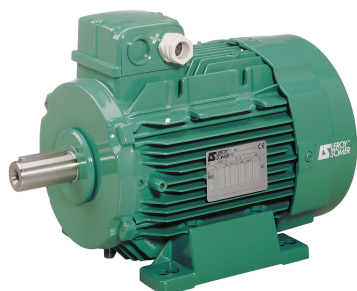

SEFI

**LERROY
SOMER**

4910401

Code informatique SEFI : 9513516

Désignation

Moteur LEROY SOMER classe IE3 puissance 9kW, tension 400/690V, 2 poles 3000tr/min, hauteur d'axe 132mm, carcasse en Aluminium, fixation B3 (Pattes)

Caractéristiques

Tension : 400/690

Informations données à titre indicatives, non contractuelles