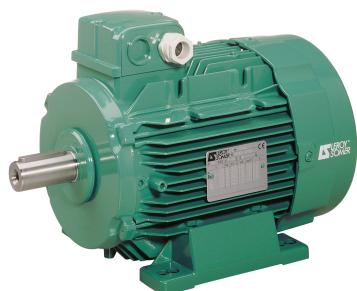

SEFI

**LERROY
SOMER**

4910388

Code informatique SEFI : 9513515

Désignation

Moteur LEROY SOMER classe IE3 puissance 7.5kW, tension 400/690V, 2 poles 3000tr/min, hauteur d'axe 132mm, carcasse en Aluminium, fixation B3 (Pattes)

Caractéristiques

Tension : 400/690

Informations données à titre indicatives, non contractuelles