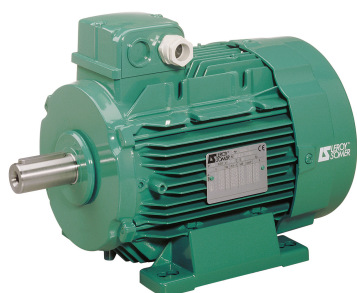

# SEFI

**LERROY  
SOMER**

**4910375**

**Code informatique SEFI : 9513514**

## Désignation

**Moteur LEROY SOMER classe IE3 puissance 5.5kW, tension 400/690V, 2 poles 3000tr/min, hauteur d'axe 132mm, carcasse en Aluminium, fixation B3 (Pattes)**