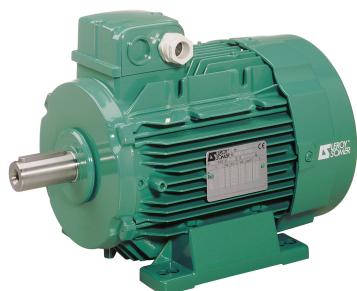

SEFI

**LERROY
SOMER**

4910362

Code informatique SEFI : 9513513

Désignation

Moteur LEROY SOMER classe IE3 puissance 4kW, tension 400/690V, 2 poles 3000tr/min, hauteur d'axe 112mm, carcasse en Aluminium, fixation B3 (Pattes)

Caractéristiques

Tension : 400/690

Informations données à titre indicatives, non contractuelles