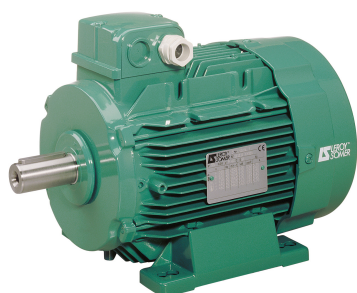

# SEFI

**LEROY  
SOMER**

**4910337**

**Code informatique SEFI : 9513490**

## Désignation

**Moteur LEROY SOMER classe IE3 puissance 90kW, tension 230/400V, 2 poles 3000tr/min, hauteur d'axe 280mm, carcasse en Aluminium, fixation B3 (Pattes)**