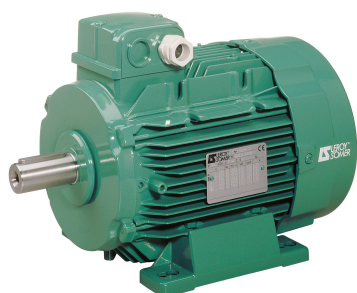

SEFI

**LEROY
SOMER**

4910325

Code informatique SEFI : 9513488

Désignation

Moteur LEROY SOMER classe IE3 puissance 55kW, tension 230/400V, 2 poles 3000tr/min, hauteur d'axe 250mm, carcasse en Aluminium, fixation B3 (Pattes)