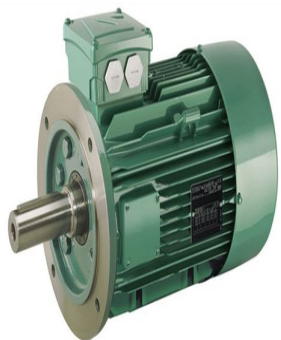

4910319

Code informatique SEFI : 9513511

Désignation

Moteur LEROY SOMER classe IE3 puissance 45kW, tension 230/400V, 2 poles 3000tr/min, hauteur d'axe 225mm, carcasse en Aluminium, fixation B5 (Bride à trous lisses)g

Caractéristiques

Tension : 230/400

header found or type unknown