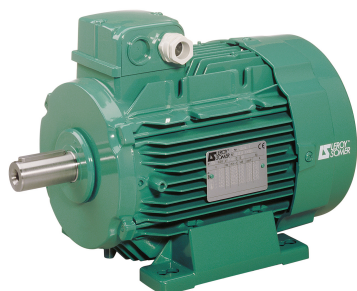

SEFI

**LERROY
SOMER**

4910318

Code informatique SEFI : 9513487

Désignation

Moteur LEROY SOMER classe IE3 puissance 45kW, tension 230/400V, 2 poles 3000tr/min, hauteur d'axe 225mm, carcasse en Aluminium, fixation B3 (Pattes)