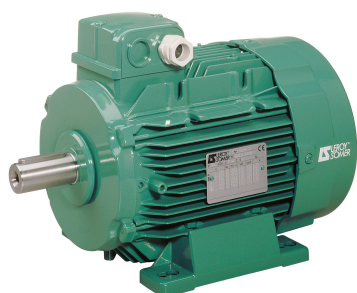

SEFI

**LERROY
SOMER**

4910311

Code informatique SEFI : 9513486

Désignation

Moteur LEROY SOMER classe IE3 puissance 37kW, tension 230/400V, 2 poles 3000tr/min, hauteur d'axe 200mm, carcasse en Aluminium, fixation B3 (Pattes)