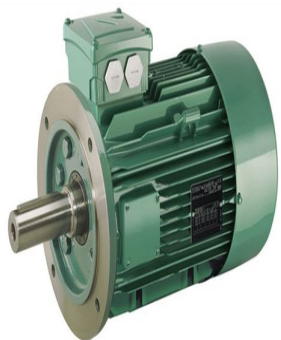

4910298

Code informatique SEFI : 9513508

Désignation

Moteur LEROY SOMER classe IE3 puissance 22kW, tension 230/400V, 2 poles 3000tr/min, hauteur d'axe 180mm, carcasse en Aluminium, fixation B5 (Bride à trous lisses)g

Caractéristiques

Tension : 230/400

header found or type unknown