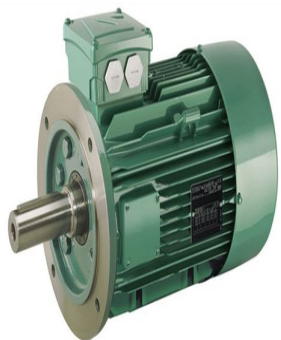

### Désignation

Moteur LEROY SOMER classe IE3 puissance 18.5kW, tension 230/400V, 2 poles 3000tr/min, hauteur d'axe 160mm, carcasse en Aluminium, fixation B5 (Bride à trous lisses)g

### Caractéristiques

Tension : 230/400

header found or type unknown