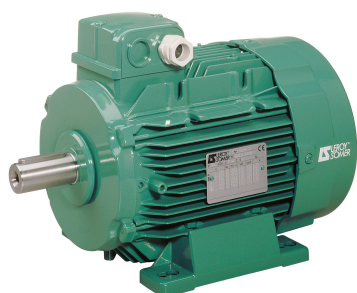

SEFI

**LERROY
SOMER**

4910290

Code informatique SEFI : 9513483

Désignation

Moteur LEROY SOMER classe IE3 puissance 18.5kW, tension 230/400V, 2 poles 3000tr/min, hauteur d'axe 160mm, carcasse en Aluminium, fixation B3 (Pattes)