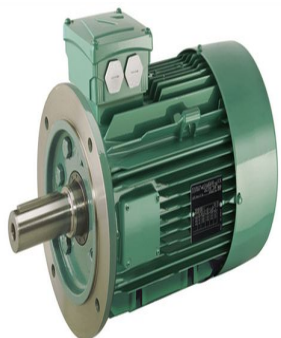

4910269

Code informatique SEFI : 9513505

Désignation

Moteur LEROY SOMER classe IE3 puissance 11kW, tension 230/400V, 2 poles 3000tr/min, hauteur d'axe 160mm, carcasse en Aluminium, fixation B5 (Bride à trous lisses)g

Caractéristiques

Tension : 230/400

header found or type unknown