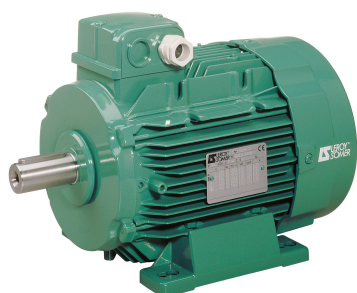

SEFI

**LERROY
SOMER**

4910268

Code informatique SEFI : 9513481

Désignation

Moteur LEROY SOMER classe IE3 puissance 11kW, tension 230/400V, 2 poles 3000tr/min, hauteur d'axe 160mm, carcasse en Aluminium, fixation B3 (Pattes)