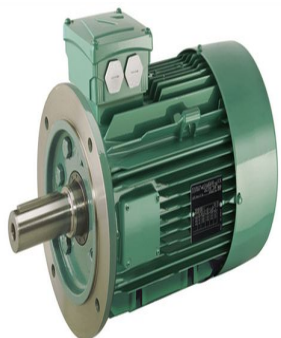

4910256

Code informatique SEFI : 9513504

Désignation

Moteur LEROY SOMER classe IE3 puissance 9kW, tension 230/400V, 2 poles 3000tr/min, hauteur d'axe 132mm, carcasse en Aluminium, fixation B5 (Bride à trous lisses)g