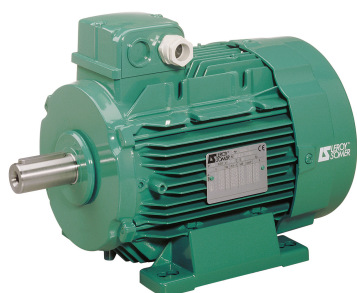

# SEFI

**LEROY  
SOMER**

**4917916**

**Code informatique SEFI : 9689016**

## Désignation

**Moteur LEROY SOMER classe IE3 puissance 9kW, tension 400/690V, 4 poles 1500tr/min, hauteur d'axe 132mm, carcasse en Aluminium, fixation B3 (Pattes)**