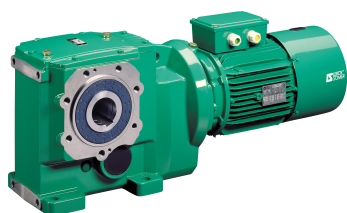

SEFI

**LEROY
SOMER**

OT34 CR50 B3H 57,00 3KWF

Code informatique SEFI : 9683705

Désignation

TYPE COAXIAL A PATTES

Caractéristiques

Informations données à titre indicatives, non contractuelles