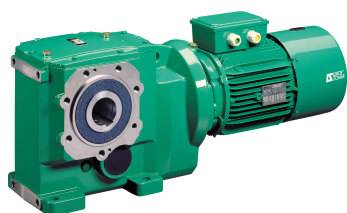

SEFI

**LEROY[®]
SOMER**

OT34 CR50 B3H 34,80 4KWF

Code informatique SEFI : 9683715

Désignation

TYPE COAXIAL A PATTES

Caractéristiques

Informations données à titre indicatives, non contractuelles