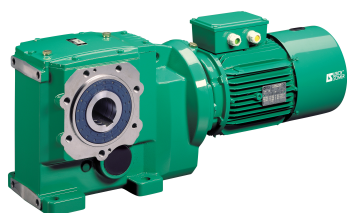

# SEFI

**LEROY<sup>®</sup>  
SOMER**

**OT34 CR50 B3H 31,00 3KWF**

**Code informatique SEFI : 9683700**

**Désignation**

**TYPE COAXIAL A PATTES**

**Caractéristiques**

*Informations données à titre indicatives, non contractuelles*