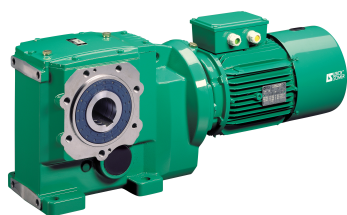

SEFI

**LEROY
SOMER**

OT34 CR50 B3H 24,80 4KWF

Code informatique SEFI : 9683712

Désignation

TYPE COAXIAL A PATTES

Caractéristiques

Informations données à titre indicatives, non contractuelles