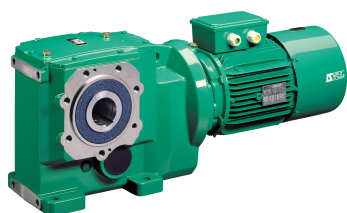

# SEFI

**LERROY  
SOMER**

**OT34 CR50 B3H 19,30 7,5KWF**

**Code informatique SEFI : 9683738**

**Désignation**

**TYPE COAXIAL A PATTES**

**Caractéristiques**

*Informations données à titre indicatives, non contractuelles*