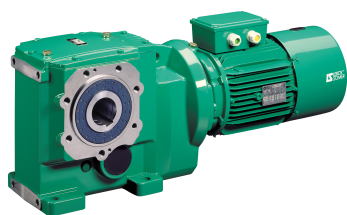

SEFI

**LEROY[®]
SOMER**

OT34 CR50 B3H 19,30 4KWF

Code informatique SEFI : 9683710

Désignation

TYPE COAXIAL A PATTES

Caractéristiques

Informations données à titre indicatives, non contractuelles