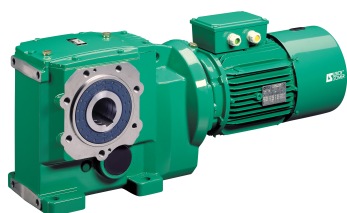

SEFI

**LERROY
SOMER**

OT34 CR50 B3H 17,50 7,5KWF

Code informatique SEFI : 9683737

Désignation

TYPE COAXIAL A PATTES

Caractéristiques

Informations données à titre indicatives, non contractuelles