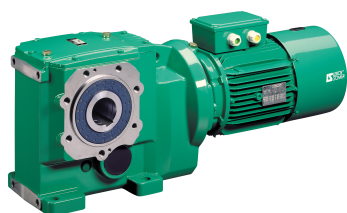

SEFI

**LEROY
SOMER**

OT34 CR50 B3H 154,00 0,9KWF

Code informatique SEFI : 9683669

Désignation

TYPE COAXIAL A PATTES

Caractéristiques

Informations données à titre indicatives, non contractuelles