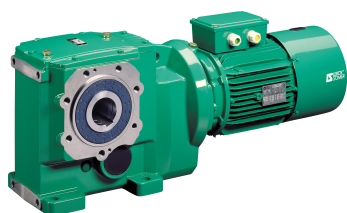

SEFI

**LEROY[®]
SOMER**

OT34 CR50 B3H 15,50 7,5KWF

Code informatique SEFI : 9683736

Désignation

TYPE COAXIAL A PATTES

Caractéristiques

Informations données à titre indicatives, non contractuelles