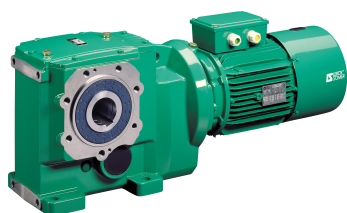

SEFI

**LEROY
SOMER**

OT33 CR40 B3H 85,70 1,5KWF

Code informatique SEFI : 9683614

Désignation

TYPE COAXIAL A PATTES

Caractéristiques

Informations données à titre indicatives, non contractuelles