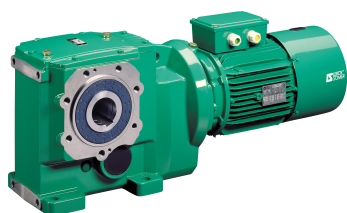

SEFI

**LEROY
SOMER**

OT33 CR40 B3H 12,30 4KWF

Code informatique SEFI : 9683647

Désignation

TYPE COAXIAL A PATTES

Caractéristiques

Informations données à titre indicatives, non contractuelles