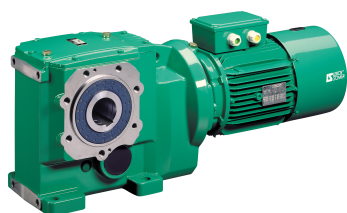

SEFI

**LEROY[®]
SOMER**

OT32 CR35 B3H 24,10 1,5KWF

Code informatique SEFI : 9683516

Désignation

TYPE COAXIAL A PATTES

Caractéristiques

Informations données à titre indicatives, non contractuelles